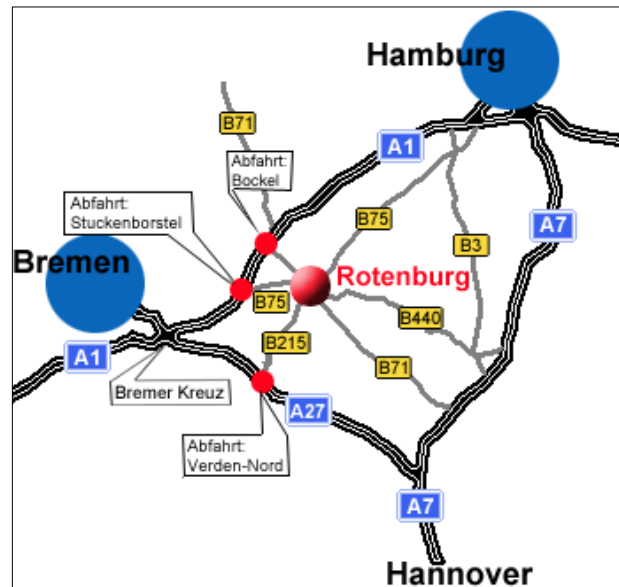

Anfahrtsbeschreibung Rotenburger Werke der Inneren Mission

Von **Westen** kommend auf der Autobahn **A1** aus der Richtung Münster/Osnabrück über das **Bremer Kreuz** in Richtung Hamburg und dann **Ausfahrt Stuckenborstel**. Auf der Bundesstraße **B75** Richtung Rotenburg. **Ausfahrt Rotenburg-Mitte** Richtung Innenstadt. Dann der Ausschilderung Diakoniekrankenhaus/Rotenburger Werke folgen.

Von **Norden** aus Richtung Hamburg kommend auf der Autobahn **A1** in Richtung Bremen. **Ausfahrt Sittensen**, dann über die Bundesstraße **B75** Richtung Rotenburg (Wümme). In Rotenburg der **Ausschilderung Rotenburger Werke** folgen.

Von **Süden** aus der Richtung Hannover kommend auf der Autobahn **A7** in Richtung Hamburg am **Walsroder Dreieck** auf die Autobahn **A27** nach Bremen wechseln. An der **Ausfahrt Verden Nord** auf die Bundesstraße **B215** Richtung Rotenburg (Wümme). In Rotenburg der Ausschilderung Diakoniekrankenhaus/Rotenburger Werke folgen.